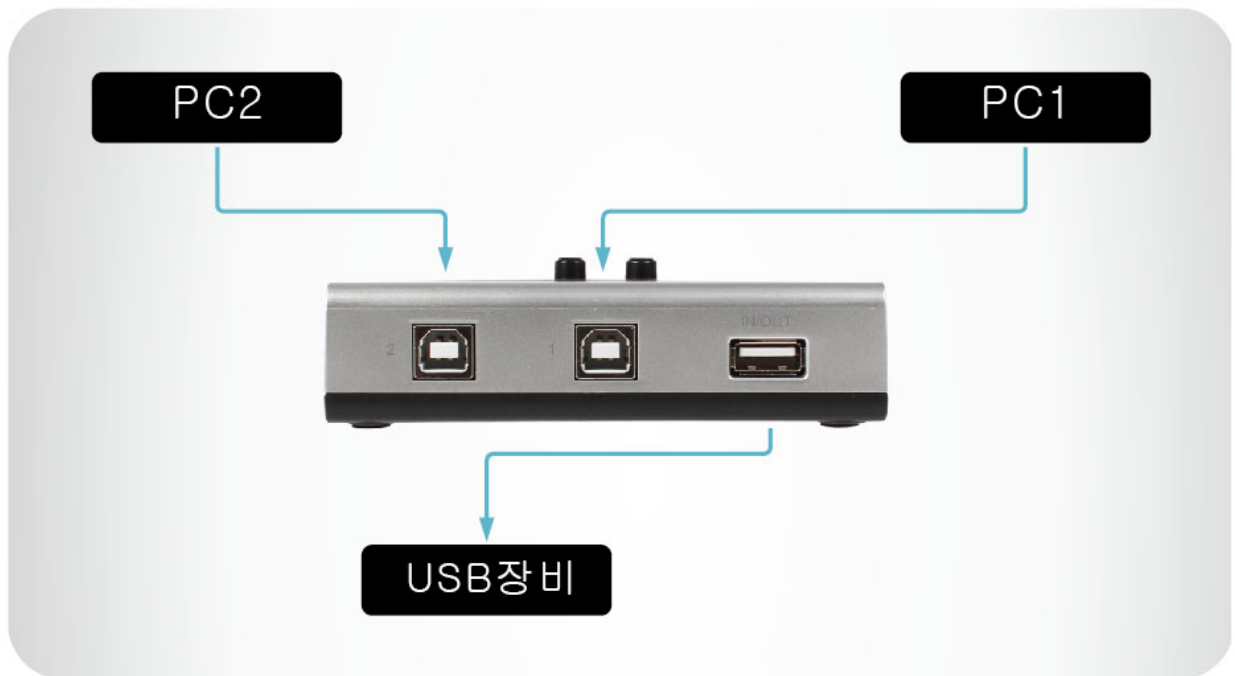

1장: 소개

NM-US12는 하나의 USB장비(USB 2.0 AF)를 두 개의 PC 중 하나에서 선택하여 사용할 수 있도록 설계된 USB 2.0 2포트 선택기입니다.

- USB 2.0 지원(USB 1.1 하위 호환)
- 무전원 사용
- USB 2.0 AF 1포트, USB 2.0 BF 2포트

제품 구성

- NM-US12 본체
- 사용자 매뉴얼

모델	NM-US12
외부재질	Plastic
연결 인터페이스	USB 2.0 AF 1포트, USB 2.0 BF 2포트
크기	약 111 x 68 x 28(mm)
무게	약 82g

<세부 사항>

2장: 제품 연결하기

<NM-US12 제품 연결도>